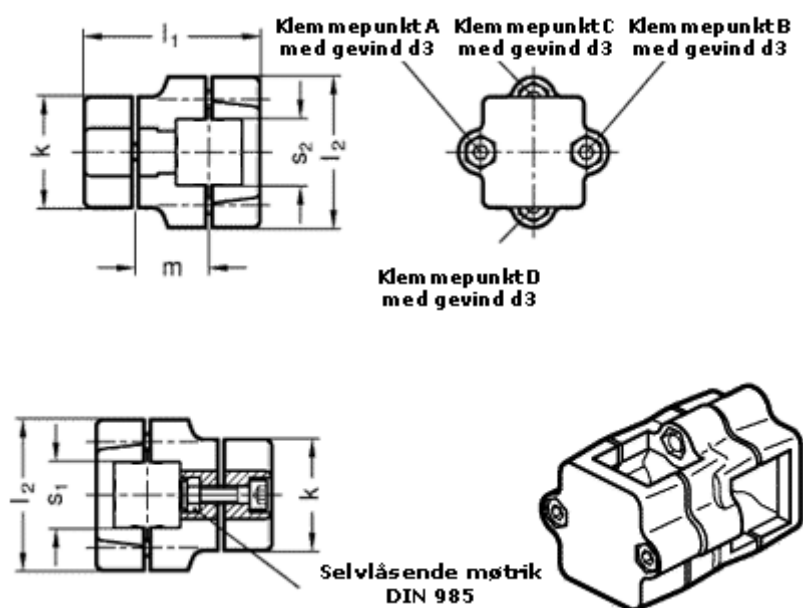

Varenummer: 20134V45V45762SW  
Beskrivelse: E+G Kryds forbinder  
GN134-V45-V45-76-2-SW

## Mål

d3	= M10
k	= 76
l1	= 125.0
l2	= 98
m	= 55.0
s1	= 45
s2	= 45

Vippehåndtag = GN 911-M10-55 skal bestilles separat